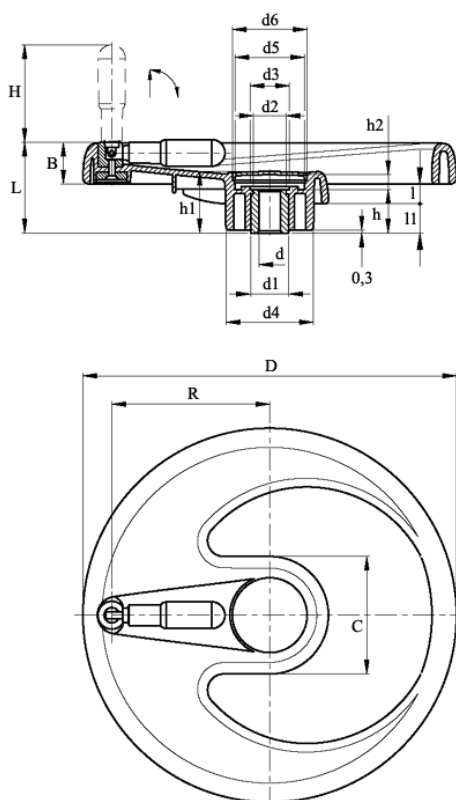

Varenummer: 23052047113
 Beskrivelse: E+G Håndhjul
 EMW.350+IR-A20-C3

Mål

B = 38	d6 = 70	l1 = 25
C = 108	d H7 = 20	R = 148
D = 350	H = 90	
d1 = 35	h = 38	
d2 = 33	h1 = 55	
d3 = 35	h2 = 14	
d4 = 82	l = 19	
d5 = 69	L = 82	